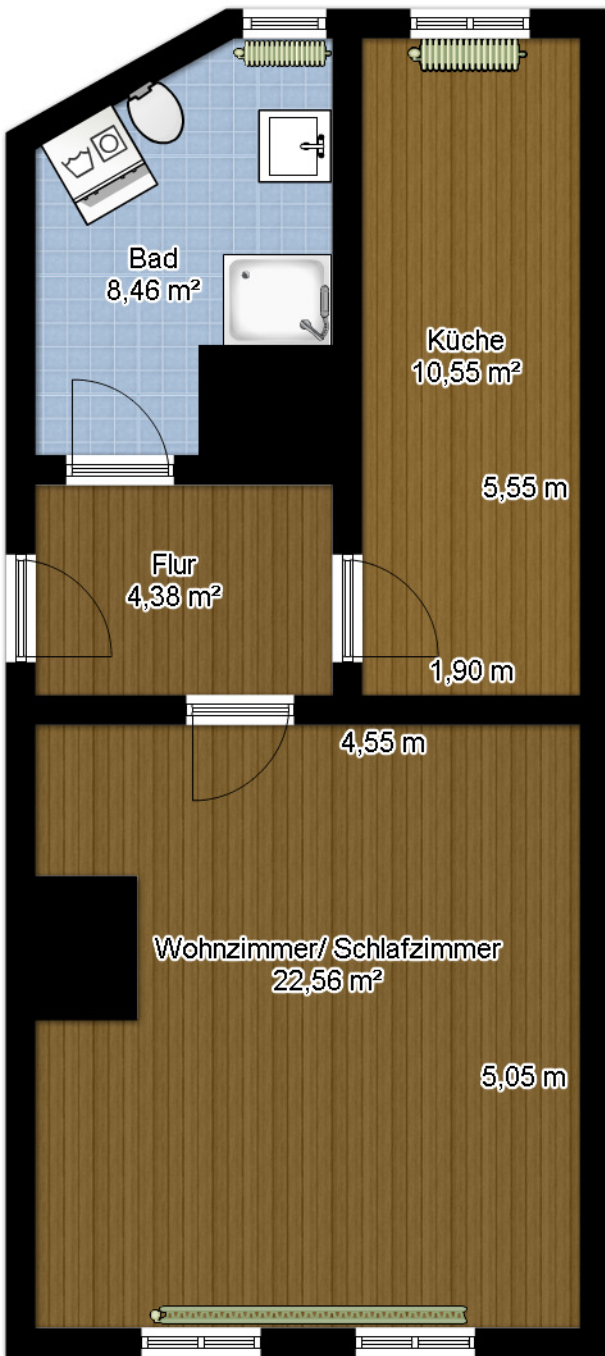

Zwenkauer Str. 1, Erdgeschoss rechts 04420 Markranstädt

ME-Nr. 58.002.00, ca. 45,93 m²

Hinweis

Die dargestellten Ausstattungsgegenstände und
Materialien weichen ggf. von den tatsächlich
vorhandenen ab und dienen lediglich der Visualisierung.
Nicht Maßstabsgetreu!

0m

4m

8m