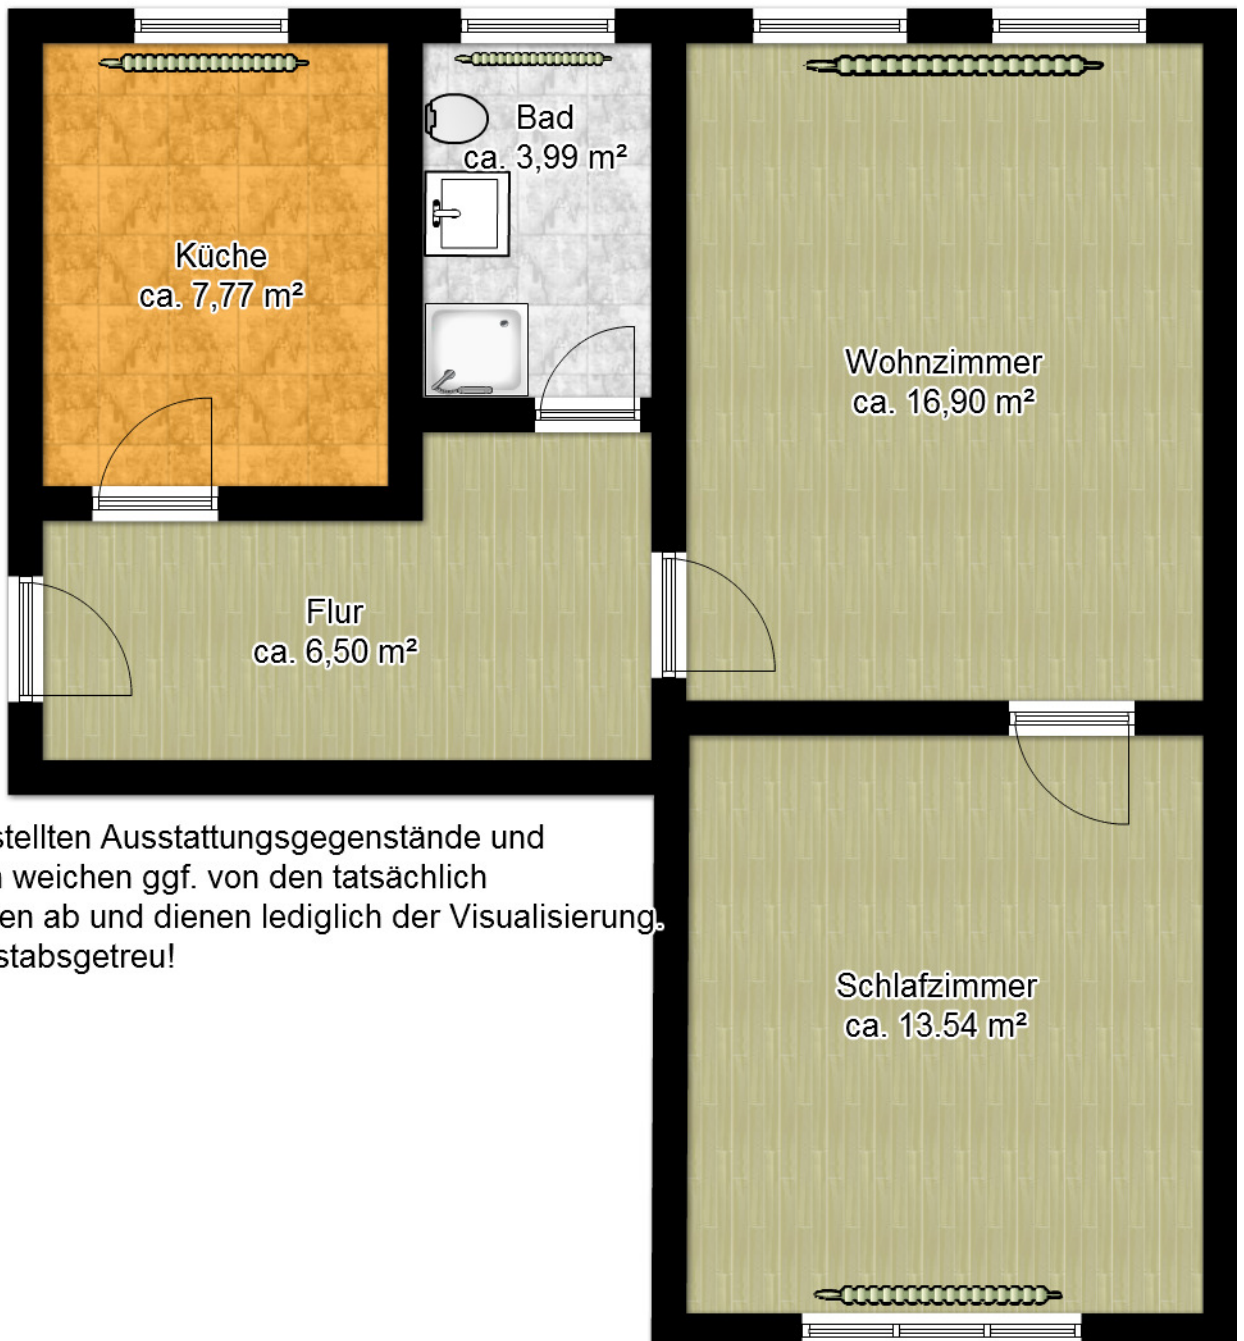

**Leipziger Straße 68b, Erdgeschoss links
04420 Markranstädt**

10099.001.00, ca. 48,71 m²

Hinweis

Die dargestellten Ausstattungsgegenstände und Materialien weichen ggf. von den tatsächlich vorhandenen ab und dienen lediglich der Visualisierung. Nicht Maßstabsgetreu!